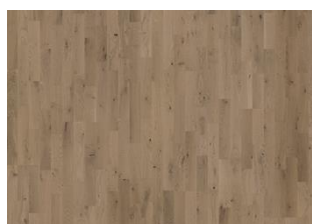

FROSTED OAT STRIP

Frosted Oat är inspirerad av senhöstens spannmålsfält täckta av frost. Den mjuka vita och transparenta betsen gör att det rustika träet förstärker den naturliga designen kompletterat med en ultramatt finish.

Ek Frosted Oat Plank

Ek Urban Brown Plank

Ek Frozen Hazelnut Plank

Pearl Grey Plank

Frosted Oat Strip

Ek Charcoal Light Plank

Pearl Grey Strip

Frozen Hazelnut Strip