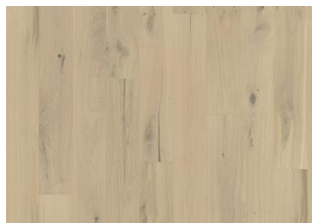

FROSTED OAT STRIP

Frosted Oat är inspirerad av senhöstens spannmålsfält täckta av frost. Den mjuka vita och transparenta betsen gör att det rustika träet förstärker den naturliga designen kompletterat med en ultramatt finish.

Ek Frosted Oat Plank

Ek Urban Brown Plank

Ek Frozen Hazelnut Plank

Pearl Grey Plank

Frosted Oat Strip

Ek Charcoal Light Plank

Pearl Grey Strip

Frozen Hazelnut Strip