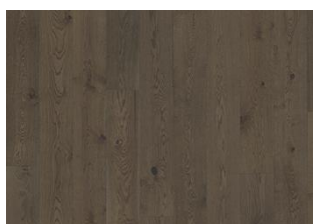

FROSTED OAT STRIP

Frosted Oat är inspirerad av senhöstens spannmålsfält täckta av frost. Den mjuka vita och transparenta betsen gör att det rustika träet förstärker den naturliga designen kompletterat med en ultramatt finish.

Ek Frosted Oat Plank

Ek Urban Brown Plank

Ek Frozen Hazelnut Plank

Pearl Grey Plank

Frosted Oat Strip

Ek Charcoal Light Plank

Pearl Grey Strip

Frozen Hazelnut Strip